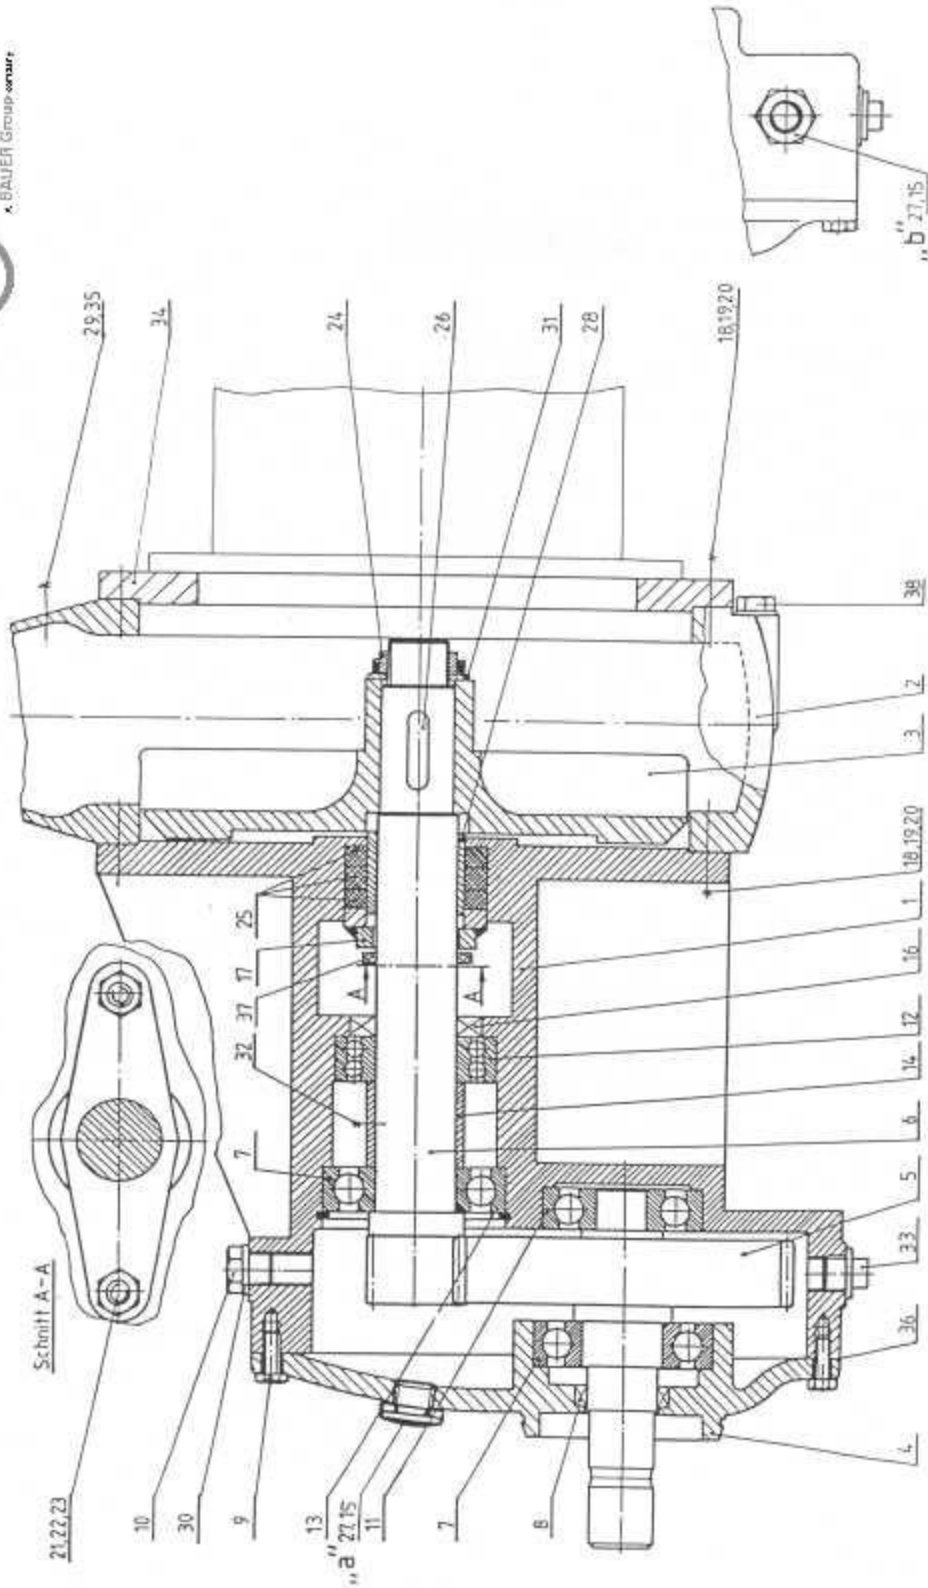

Kreiselpumpe

Pos. 27; 15 je nach Wunsch an Standort a oder b