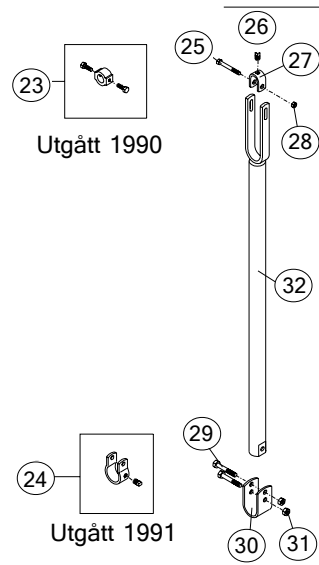

Spiler for langbås for skruing

Utgått 1979

Utgått 1998

Utgått 2000

Spiler for langbås for støping

Utgått 1979

Utgått 1998

Utgått 2000

Åpningsspil for skruing

Utgått 1990

Utgått 1991

Åpningsspil for støping

Utgått 1990

Utgått 2000

Pos.	Art. Nr.	Delbetegnelse	Ant.	Pos.	Art. Nr.	Delbetegnelse	Ant.
Spiler for langbås for skruing							
1	Utgått	Erstattes av pos. 6		16	410506	Mutter 6KT, M10mm, VZN	
2	Utgått	Erstattes av pos. 6		17	104411	Ringklammerhalvdel 5/4"x1" m/hake	
3	Utgått	Erstattes av pos. 7		18	104414	Ringklammerhalvdel 5/4"x1"	
4	Utgått	Erstattes av pos. 6		19	104067	U-bøyle 5/4" rett	
5	Utgått	Erstattes av pos. 7		20	410543	Mutter 6kt. M10, selflock	
6	114701	Spil langbås, komplett		21	114696	Spil langbås, snau	
7	114702	Spil langbås, m/bandfeste, komplett		22	114697	Spil langbås m/bandfeste, snau	
Spiler for langbås for støping							
8	Utgått	Erstattes av pos. 10		23	Utgått	Erstattes av pos. 25-28	
9	Utgått	Erstattes av pos. 10		24	Utgått	Erstattes av pos. 29-31	
10	14444	Spil for langbås 1"		25	410099	Skrue 6kt. M8x70, VZN	
Åpningsspiler for skruing og støp.							
11	14020	Åpningsspil for langbåsfront f/skruing		26	420005	Settskrue 1/4" R.gj.	
12	14001	Åpningsspil for langbåsfront f/støping		27	104905	Feste for åpningsrør	
13	420005	Settskrue 1/4" R.gj.		28	410510	Mutter 6kt. M8, VZn, met.lås	
14	410065	Skrue 6KT M10x60mm, VZN		29	410066	Skrue 6kt. M10x65, VZN	
15	420452	Underlagsskive Ø10,5x21x2, VZn		30	104019	Nedre feste åpningsrør	
				31	420511	Mutter 6kt. M10, VZn, met.lås	
				32	104020	Åpningsspil f/skruing, snau	
				33	104001	Åpningsspil f/støping, snau	
				34	14004	Muranker	