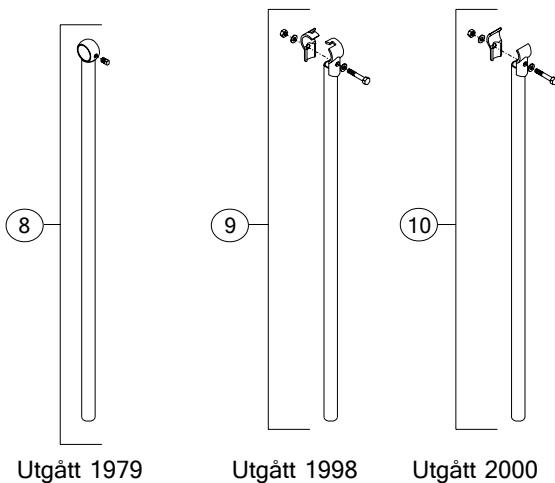

Spiler for langbås for skruing

Utgått 1979

Utgått 1998

Utgått 2000

Spiler for langbås for støping

Utgått 1979

Utgått 1998

Utgått 2000

Åpningsspil for skruing

Utgått 1990

Utgått 1991

Åpningsspil for støping

Utgått 1990

Utgått 2000

Pos.	Art. Nr.	Delbetegnelse	Ant.	Pos.	Art. Nr.	Delbetegnelse	Ant.
Spiler for langbås for skruing							
1	Utgått	Erstattes av pos. 6		16	410506	Mutter 6KT, M10mm, VZN	
2	Utgått	Erstattes av pos. 6		17	104411	Ringklammerhalvdel 5/4"x1" m/hake	
3	Utgått	Erstattes av pos. 7		18	104414	Ringklammerhalvdel 5/4"x1"	
4	Utgått	Erstattes av pos. 6		19	104067	U-bøyle 5/4" rett	
5	Utgått	Erstattes av pos. 7		20	410543	Mutter 6kt. M10, selflock	
6	114701	Spil langbås, komplett		21	114696	Spil langbås, snau	
7	114702	Spil langbås, m/bandfeste, komplett		22	114697	Spil langbås m/bandfeste, snau	
Spiler for langbås for støping							
8	Utgått	Erstattes av pos. 10		23	Utgått	Erstattes av pos. 25-28	
9	Utgått	Erstattes av pos. 10		24	Utgått	Erstattes av pos. 29-31	
10	14444	Spil for langbås 1"		25	410099	Skrue 6kt. M8x70, VZN	
Åpningsspiler for skruing og støp.							
11	14020	Åpningsspil for langbåsfront f/skruing		26	420005	Settskrue 1/4" R.gj.	
12	14001	Åpningsspil for langbåsfront f/støping		27	104905	Feste for åpningsrør	
13	420005	Settskrue 1/4" R.gj.		28	410510	Mutter 6kt. M8, VZn, met.lås	
14	410065	Skrue 6KT M10x60mm, VZN		29	410066	Skrue 6kt. M10x65, VZN	
15	420452	Underlagsskive Ø10,5x21x2, VZn		30	104019	Nedre feste åpningsrør	
				31	420511	Mutter 6kt. M10, VZn, met.lås	
				32	104020	Åpningsspil f/skruing, snau	
				33	104001	Åpningsspil f/støping, snau	
				34	14004	Muranker	