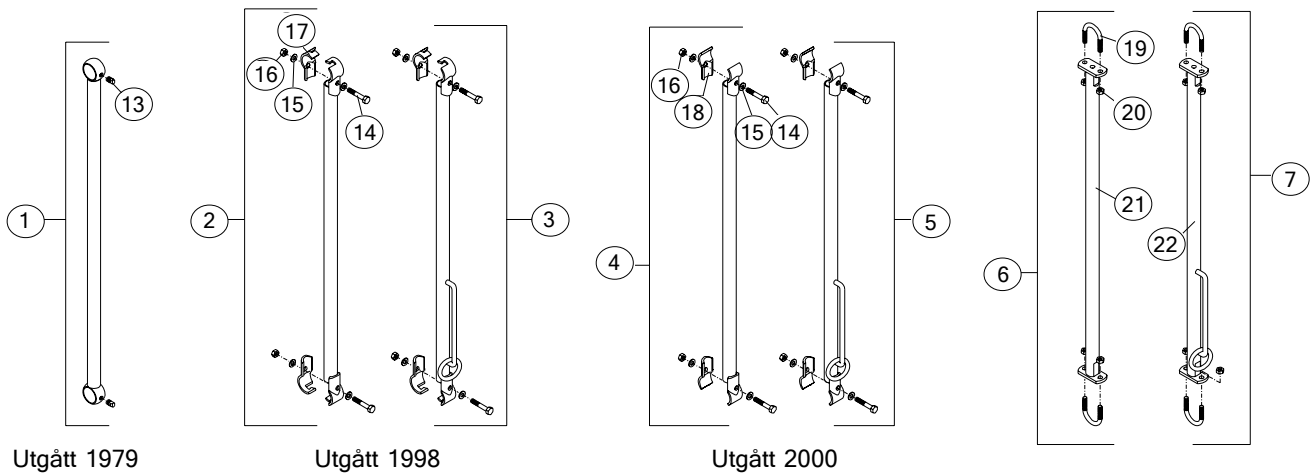

Spiler for langbås for skruing

Utgått 1979

Utgått 1998

Utgått 2000

Spiler for langbås for støping

Utgått 1979

Utgått 1998

Utgått 2000

Åpningsspil for skruing

Utgått 1990

Utgått 1991

Åpningsspil for støping

Utgått 1990

Utgått 2000

Pos.	Art. Nr.	Delbetegnelse	Ant.	Pos.	Art. Nr.	Delbetegnelse	Ant.
Spiler for langbås for skruing							
1	Utgått	Erstattes av pos. 6		16	410506	Mutter 6KT, M10mm, VZN	
2	Utgått	Erstattes av pos. 6		17	104411	Ringklammerhalvdel 5/4"x1" m/hake	
3	Utgått	Erstattes av pos. 7		18	104414	Ringklammerhalvdel 5/4"x1"	
4	Utgått	Erstattes av pos. 6		19	104067	U-bøyle 5/4" rett	
5	Utgått	Erstattes av pos. 7		20	410543	Mutter 6kt. M10, selflock	
6	114701	Spil langbås, komplett		21	114696	Spil langbås, snau	
7	114702	Spil langbås, m/bandfeste, komplett		22	114697	Spil langbås m/bandfeste, snau	
Spiler for langbås for støping							
8	Utgått	Erstattes av pos. 10		23	Utgått	Erstattes av pos. 25-28	
9	Utgått	Erstattes av pos. 10		24	Utgått	Erstattes av pos. 29-31	
10	14444	Spil for langbås 1"		25	410099	Skrue 6kt. M8x70, VZN	
Åpningsspiler for skruing og støp.							
11	14020	Åpningsspil for langbåsfront f/skruing		26	420005	Settskrue 1/4" R.gj.	
12	14001	Åpningsspil for langbåsfront f/støping		27	104905	Feste for åpningsrør	
13	420005	Settskrue 1/4" R.gj.		28	410510	Mutter 6kt. M8, VZn, met.lås	
14	410065	Skrue 6KT M10x60mm, VZN		29	410066	Skrue 6kt. M10x65, VZN	
15	420452	Underlagsskive Ø10,5x21x2, VZn		30	104019	Nedre feste åpningsrør	
				31	420511	Mutter 6kt. M10, VZn, met.lås	
				32	104020	Åpningsspil f/skruing, snau	
				33	104001	Åpningsspil f/støping, snau	
				34	14004	Muranker	