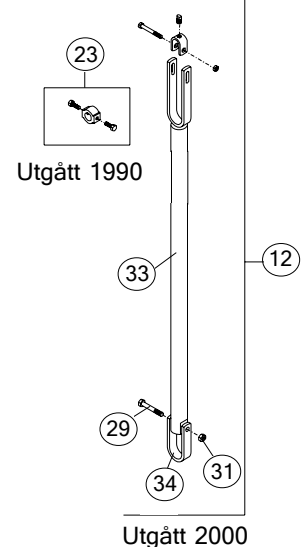

Spiler for langbås for skruing

Utgått 1979

Utgått 1998

Utgått 2000

Spiler for langbås for støping

Utgått 1979

Utgått 1998

Utgått 2000

Åpningsspil for skruing

Utgått 1990

Utgått 1991

Åpningsspil for støping

Utgått 1990

Utgått 2000

Pos.	Art. Nr.	Delbetegnelse	Ant.	Pos.	Art. Nr.	Delbetegnelse	Ant.
Spiler for langbås for skruing							
1	Utgått	Erstattes av pos. 6		16	410506	Mutter 6KT, M10mm, VZN	
2	Utgått	Erstattes av pos. 6		17	104411	Ringklammerhalvdel 5/4"x1" m/hake	
3	Utgått	Erstattes av pos. 7		18	104414	Ringklammerhalvdel 5/4"x1"	
4	Utgått	Erstattes av pos. 6		19	104067	U-bøyle 5/4" rett	
5	Utgått	Erstattes av pos. 7		20	410543	Mutter 6kt. M10, selflock	
6	114701	Spil langbås, komplett		21	114696	Spil langbås, snau	
7	114702	Spil langbås, m/bandfeste, komplett		22	114697	Spil langbås m/bandfeste, snau	
Spiler for langbås for støping							
8	Utgått	Erstattes av pos. 10		23	Utgått	Erstattes av pos. 25-28	
9	Utgått	Erstattes av pos. 10		24	Utgått	Erstattes av pos. 29-31	
10	14444	Spil for langbås 1"		25	410099	Skrue 6kt. M8x70, VZN	
Åpningsspiler for skruing og støp.							
11	14020	Åpningsspil for langbåsfront f/skruing		26	420005	Settskrue 1/4" R.gj.	
12	14001	Åpningsspil for langbåsfront f/støping		27	104905	Feste for åpningsrør	
13	420005	Settskrue 1/4" R.gj.		28	410510	Mutter 6kt. M8, VZn, met.lås	
14	410065	Skrue 6KT M10x60mm, VZN		29	410066	Skrue 6kt. M10x65, VZN	
15	420452	Underlagsskive Ø10,5x21x2, VZn		30	104019	Nedre feste åpningsrør	
				31	420511	Mutter 6kt. M10, VZn, met.lås	
				32	104020	Åpningsspil f/skruing, snau	
				33	104001	Åpningsspil f/støping, snau	
				34	14004	Muranker	