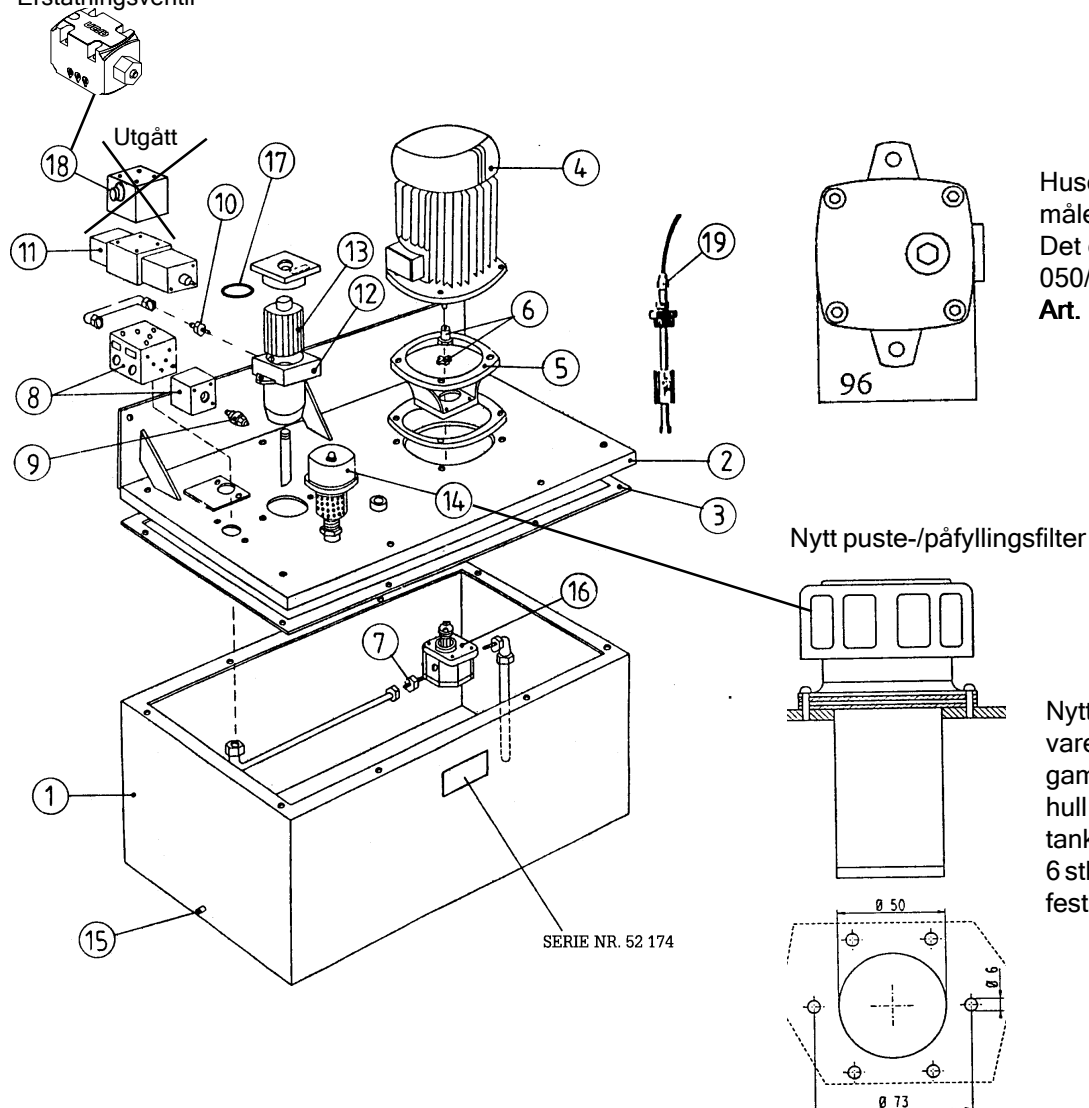

Serie 52 174 frem til 1990.

Erstatningsventil

Huset på hydraulikkfilteret
måler 96mm på lokket.
Det er merket
050/100 - Diameter 50mm.
Art. nr.: 420642

Nytt puste-/påfyllingsfilter

Nytt puste-/påfyllingsfilter,
varenr. 420643, passer ikke i
gammelt hull. Her må lages
hull med Ø50 mm i
tanklokket til filteret, og
6 stk. hull Ø6mm til
festeskruer. Se tegning.

SERIE NR. 52 174

Pos.	Art. Nr.	Delbetegnelse	Ant.	Pos.	Art. Nr.	Delbetegnelse	Ant.
	2600	Aggregat 16 ltr./min. 4,0 kW, kompl		13	420642	Filterinnsats NW 16 Ø50x102m	
1	420626	Tank 40 ltr.		14	420643	Puste-/påfyllingsfilter	
2	420627	Lokk til tank 16 ktr./min.		15	420644	VS R 1/2"WD	
3	420629	Pakning til tank		17	420651	O.ring for filterlokk	
4	420630	Motor 4,0 kW 3 x 220/380 V		18	12612	Vendeventil, Aron AD5IP001	
5				19	12660	Termonivåvakt	
6		Pumpe m/flenser/rør/kopl.					
7	421590	Ombyggingssett Orsta til dagens aggregat 4,0 kW					
16							
8	420637	Ventilblokk NG 10					
9	420638	Trykkbegrensingventil					
10	420639	P-GEV 18 LM					
11	420640	Omløpsplate NG 10					
12	420641	Filterhus NW 16					