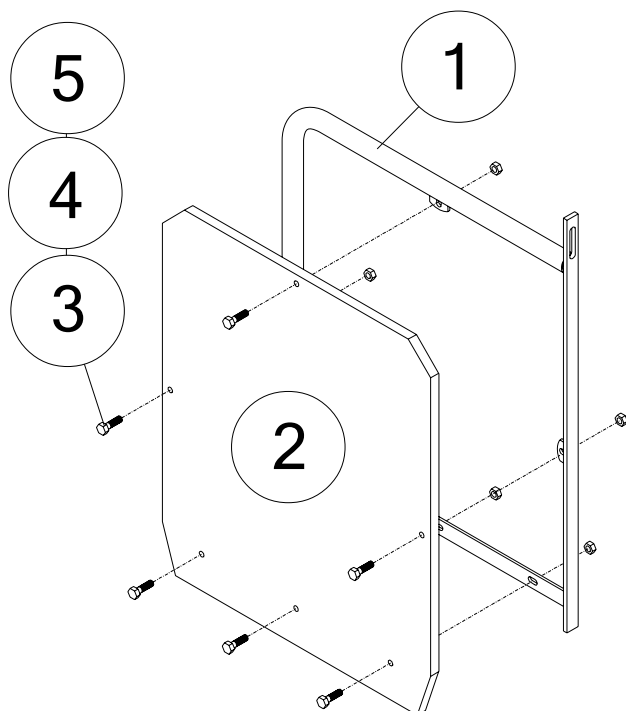

Art. Nr: 15281

Art. Nr: 15278

Art. Nr: 15974

Pos.	Art. Nr.	Delbetegnelse	Ant.	Pos.	Art. Nr.	Delbetegnelse	Ant.
	15281	ENDESKILLE					
1	114269	Ramme endeskille	1				
2	114270	Plastplateendeskille	1				
3	410139	Skrue 6kt. M8x35, VZn	6				
4	410505	Mutter 6kt. M8, VZn	6				
5	420026	Underlagsskive Ø8,4/17x1,6, VZn	12				
	410321	Ekspansjonsbolt M10x75, VZn	2				
	15278	KAPPE-/SKJØTEHYLSER FOR BINGESKILLER					
6	114328	Skjøtehylse for bingeskille	2				
7	420005	Settskrue 1/4" R.G.J.	4				
	15974	BESLAG MOT VEGG					
8	410252	Treskrue 6kt. M10x65, VZn	3				
9	400683	Plastplugg for 10mm treskrue	3				
10	115621	Veggbeslag	1				