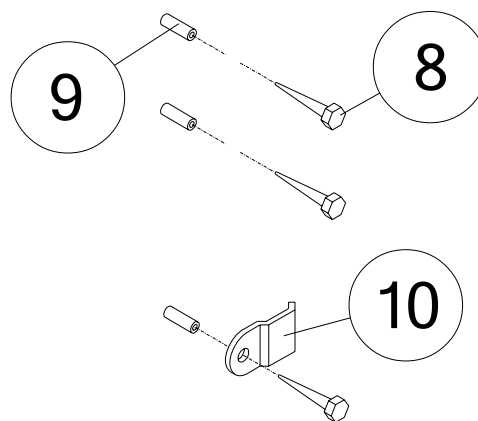

Art. Nr: 15281

Art. Nr: 15278

Art. Nr: 15974

Pos.	Art. Nr.	Delbetegnelse	Ant.	Pos.	Art. Nr.	Delbetegnelse	Ant.
	15281	ENDESKILLE					
1	114269	Ramme endeskille	1				
2	114270	Plastplateendeskille	1				
3	410139	Skrue 6kt. M8x35, VZn	6				
4	410505	Mutter 6kt. M8, VZn	6				
5	420026	Underlagsskive Ø8,4/17x1,6, VZn	12				
	410321	Ekspansjonsbolt M10x75, VZn	2				
	15278	KAPPE-/SKJØTEHYLSER FOR BINGESKILLER					
6	114328	Skjøtehylse for bingeskille	2				
7	420005	Settskrue 1/4" R.G.J.	4				
	15974	BESLAG MOT VEGG					
8	410252	Treskrue 6kt. M10x65, VZn	3				
9	400683	Plastplugg for 10mm treskrue	3				
10	115621	Veggbeslag	1				