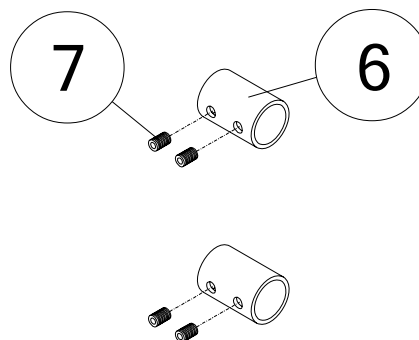

Art. Nr: 15281

Art. Nr: 15278

Art. Nr: 15974

Pos.	Art. Nr.	Delbetegnelse	Ant.	Pos.	Art. Nr.	Delbetegnelse	Ant.
	15281	ENDESKILLE					
1	114269	Ramme endeskille	1				
2	114270	Plastplateendeskille	1				
3	410139	Skrue 6kt. M8x35, VZn	6				
4	410505	Mutter 6kt. M8, VZn	6				
5	420026	Underlagsskive Ø8,4/17x1,6, VZn	12				
	410321	Ekspansjonsbolt M10x75, VZn	2				
	15278	KAPPE-/SKJØTEHYLSER FOR BINGESKILLER					
6	114328	Skjøtehylse for bingeskille	2				
7	420005	Settskrue 1/4" R.G.J.	4				
	15974	BESLAG MOT VEGG					
8	410252	Treskrue 6kt. M10x65, VZn	3				
9	400683	Plastplugg for 10mm treskrue	3				
10	115621	Veggbeslag	1				