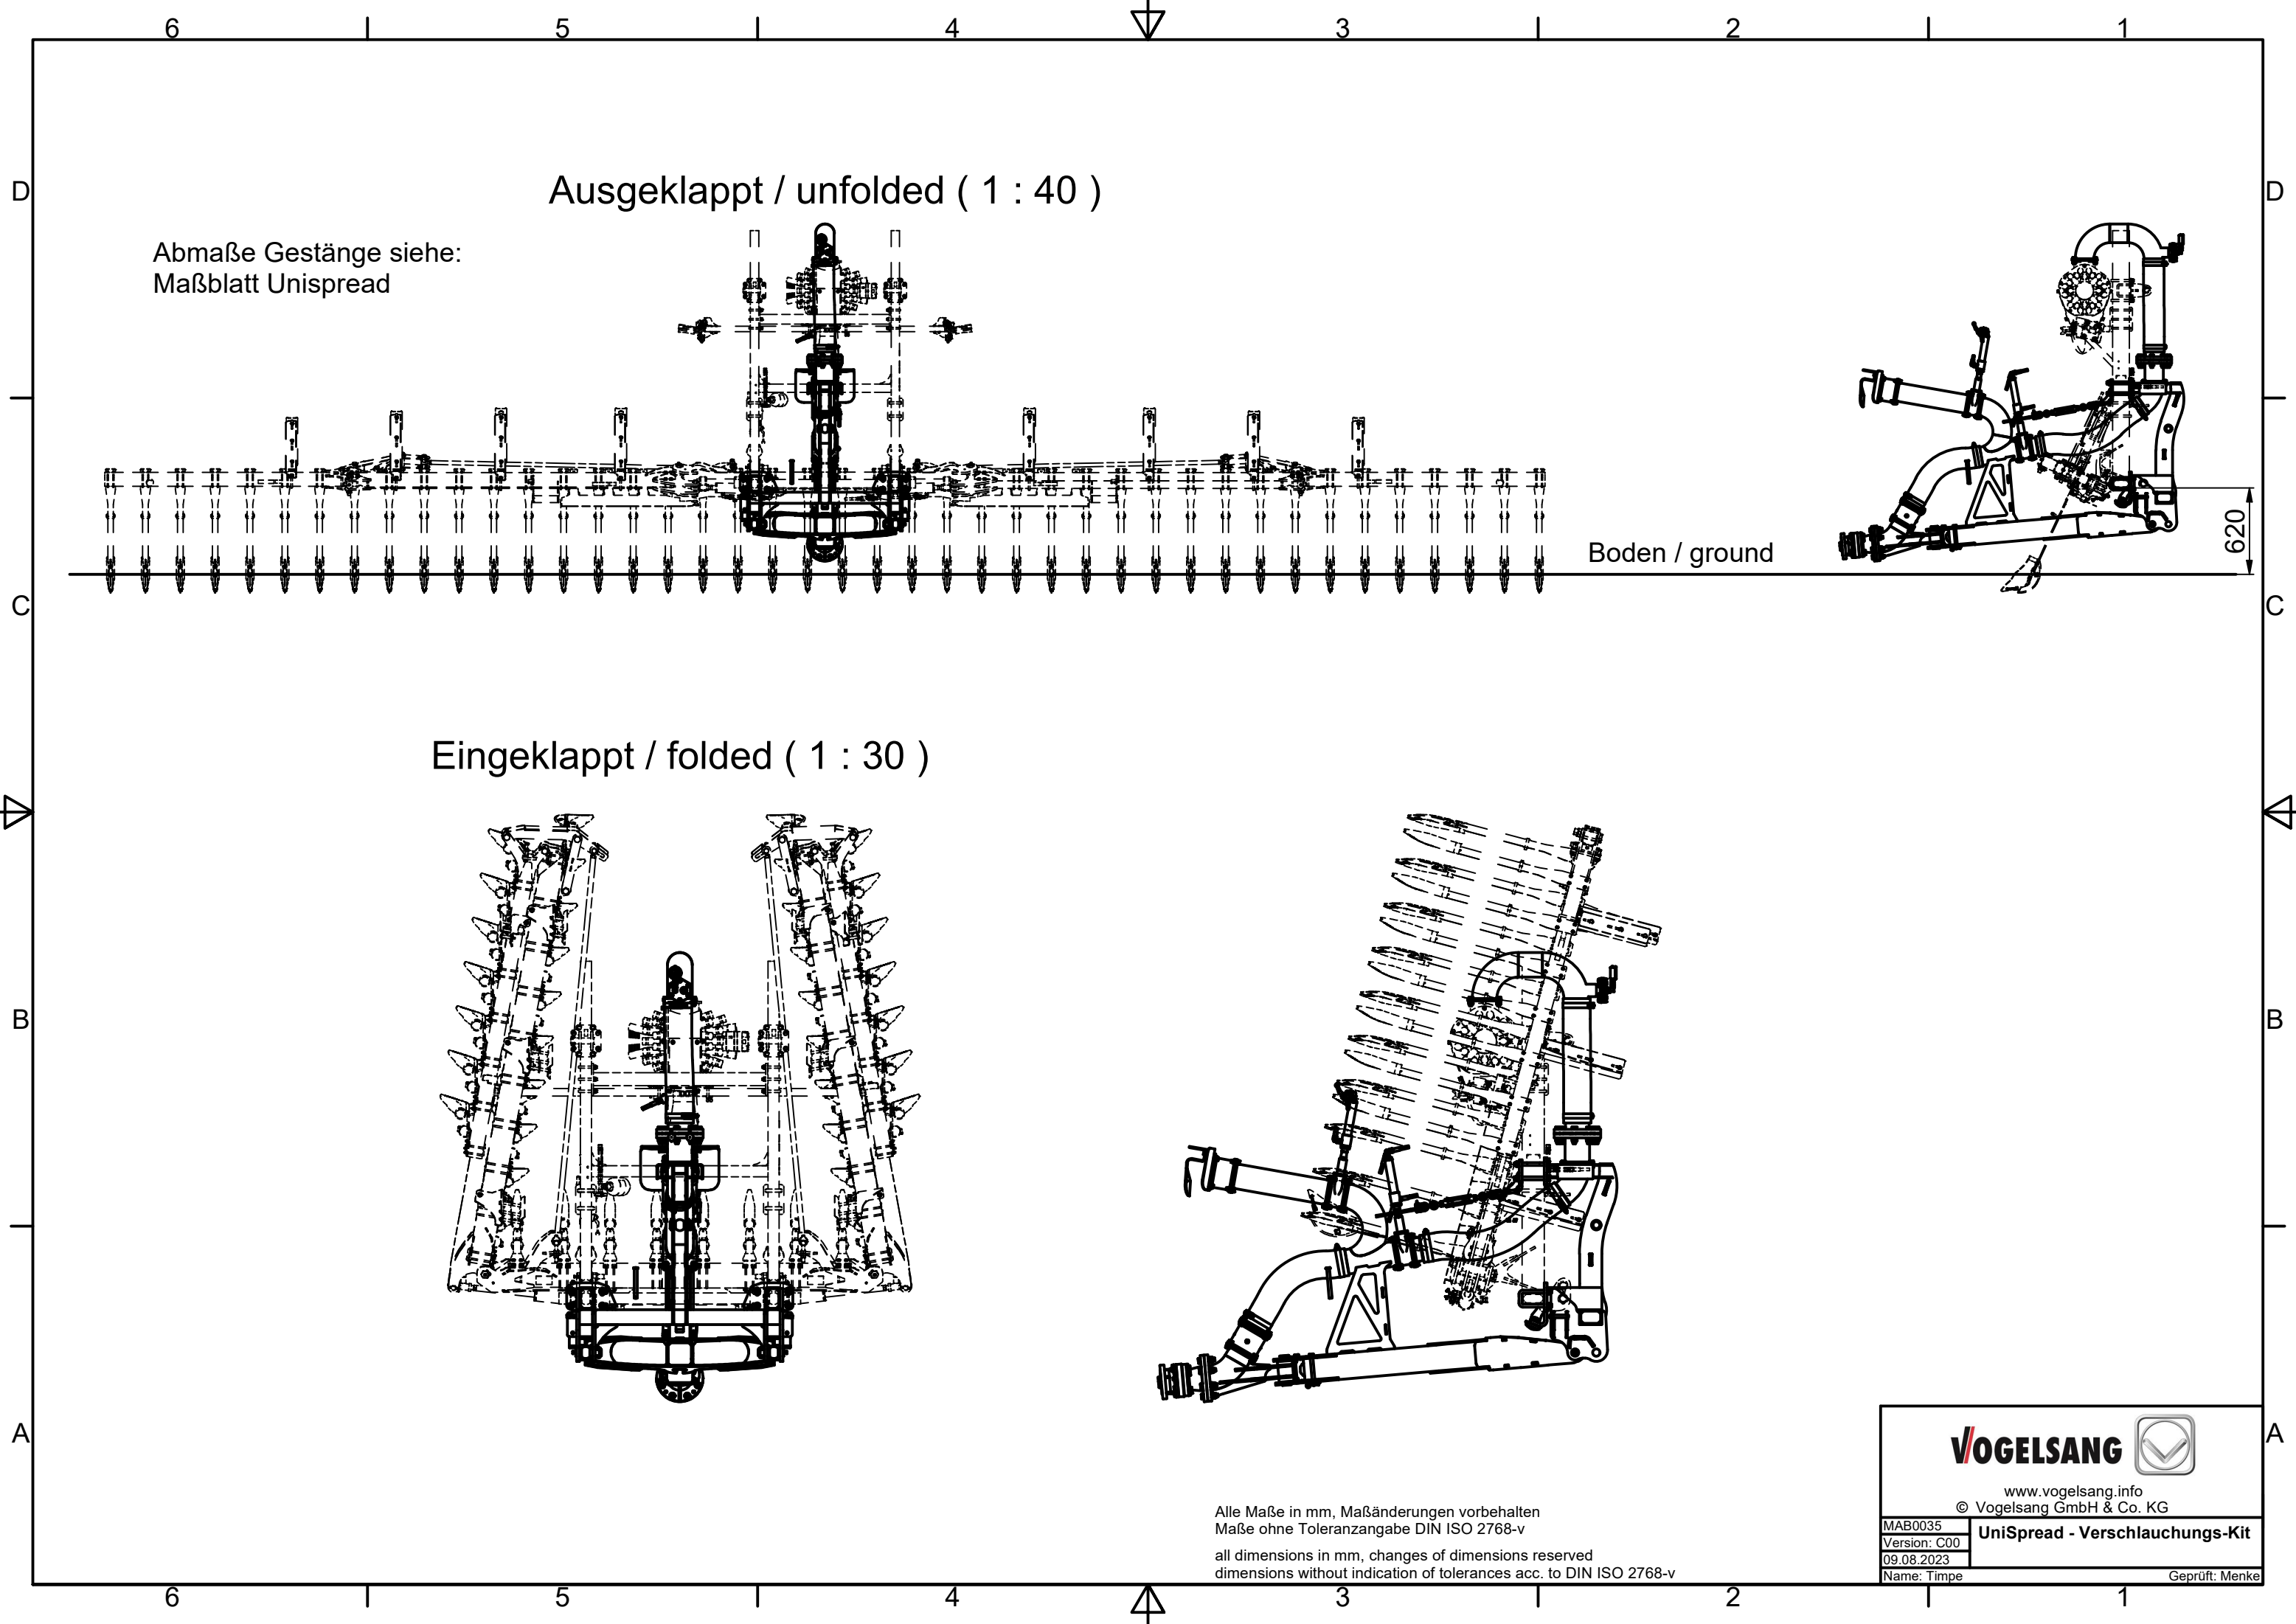

⑤ : ~ 362 kg
 ⑥ : ~ 395 kg

de	en
1 Transportbreite	Transport width
2 Transporthöhe Verschlauchungskit	Transport height of Hosing Kit
3 Länge Verschlauchungskit	Length of Hosing Kit
4 Boden bis Unterkante Vierkantröhr	Ground to bottom edge of square tube
5 Gewicht ohne Durchflussmengenmesser	Weight without Flow Control
6 Gewicht mit Durchflussmengenmesser	Weight with Flow Control

Alle Maße in mm, Maßänderungen vorbehalten
 Maße ohne Toleranzangabe DIN ISO 2768-v
 all dimensions in mm, changes of dimensions reserved
 dimensions without indication of tolerances acc. to DIN ISO 2768-v

VOGELSANG

www.vogelsang.info
 © Vogelsang GmbH & Co. KG

MAB0035 Version: C00 09.08.2023 Name: Timpe	UniSpread - Verschlauchungs-Kit	Geprüft: Menke
--	--	----------------

Ausgeklappt / unfolded (1 : 40)

Abmaße Gestänge siehe:
Maßblatt Unispread

Geprüft: Menke

Alle Maße in mm, Maßänderungen vorbehalten
Maße ohne Toleranzangabe DIN ISO 2768-v
all dimensions in mm, changes of dimensions reserved
dimensions without indication of tolerances acc. to DIN ISO 2768-v