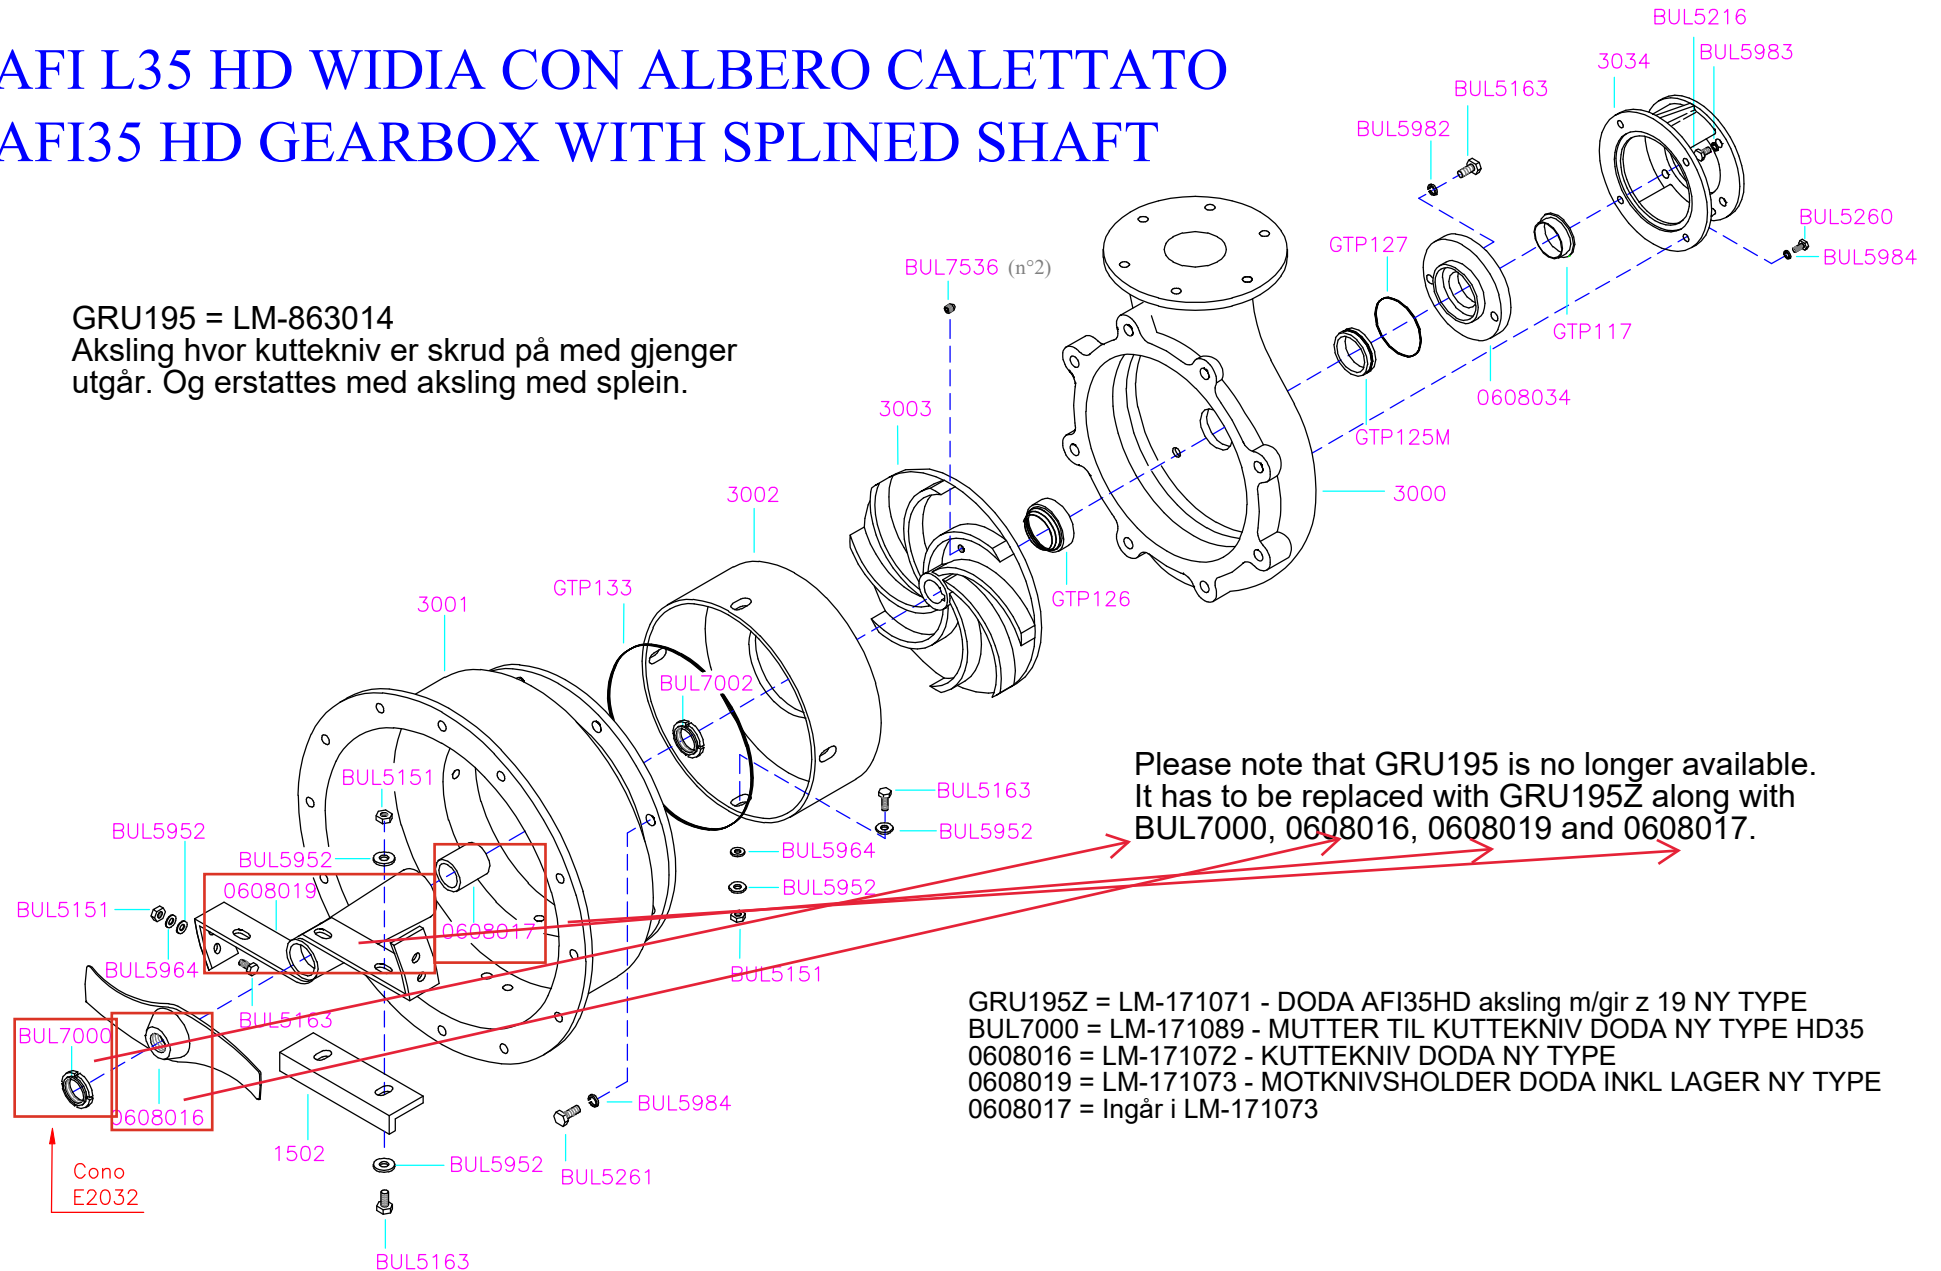

## AFI35 HD GEARBOX WITH SPLINED SHAFT

GRU195 = LM-863014

Aksling hvor kuttekniv er skrud på med gjenger utgår. Og erstattes med aksling med splein.

Please note that GRU195 is no longer available. It has to be replaced with GRU195Z along with BUL7000, 0608016, 0608019 and 0608017.

GRU195Z = LM-171071 - DODA AFI35HD aksling m/gir z 19 NY TYPE  
 BUL7000 = LM-171089 - MUTTER TIL KUTTEKNIV DODA NY TYPE HD35  
 0608016 = LM-171072 - KUTTEKNIV DODA NY TYPE  
 0608019 = LM-171073 - MOTKNIVSHOLDER DODA INKL LAGER NY TYPE  
 0608017 = Ingår i LM-171073

DATA	SCALA	DIS	REV	CODICE DISEGNO
DATE	SCALE	DRAWN		DRAWING CODE
20/07/23	1:9	A.D.	02	E2038KZ