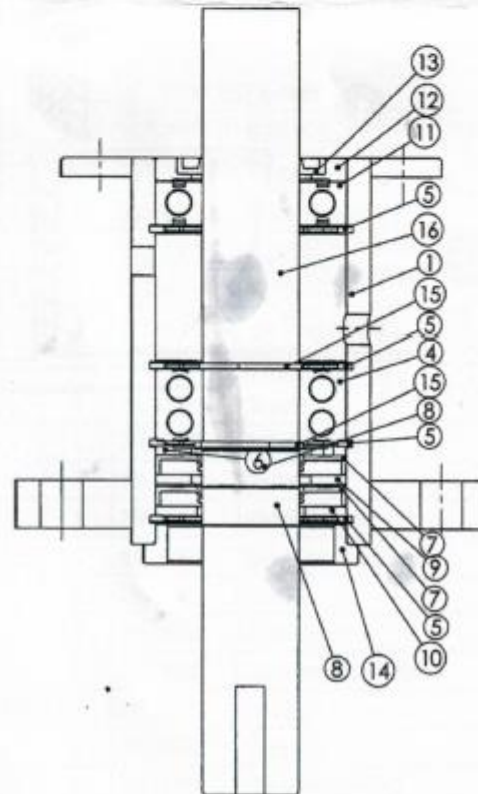

LM-865060

□ Varenr. 23624005-1

Samlingsvejledning for lejesæt

Pos.	Antal	Varenr.	Beskrivelse
4	1	23624651	Rustfri kugleleje m/ stålholder
5	4	23616200	Indvendig låsering
6	1	23624066	Skive med neddrejning
7	2	23616025	Simmerring
8	2	23624012	Speedi sleeve
9	1	23624065	Skive
10	1	23624060	Skive
11	1	23624650	Rustfri kugleleje
12	1	23624055	Holder for pakdåse
13	1	23616020	Simmring med støvtætning
14	1	23624020	Bronze bøsning lejesæt
15	2	23616205	Låsering udv. ø40 x 2,5 mm

LM-865060