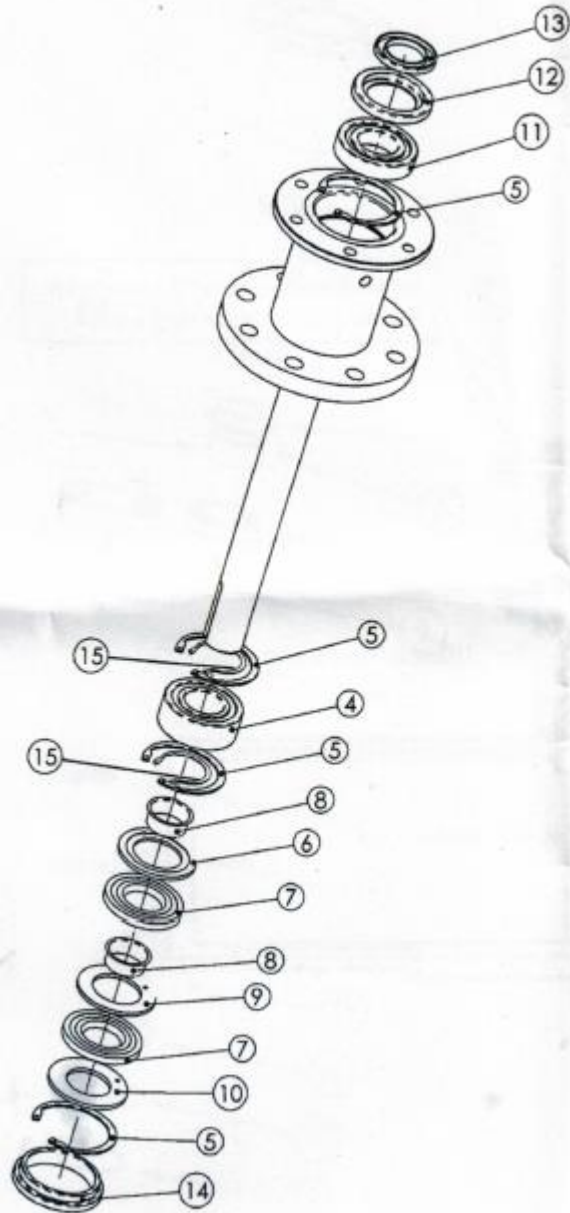

LM-865060

□ Varenr. 23624005-1

Samlingsvejledning for lejesæt

Pos.	Antal	Varenr.	Beskrivelse
4	1	23624651	Rustfri kugleleje m/ stålholder
5	4	23616200	Indvendig låsering
6	1	23624066	Skive med neddrejning
7	2	23616025	Simmerring
8	2	23624012	Speedi sleeve
9	1	23624065	Skive
10	1	23624060	Skive
11	1	23624650	Rustfri kugleleje
12	1	23624055	Holder for pakdåse
13	1	23616020	Simmring med støvtætning
14	1	23624020	Bronze bøsning lejesæt
15	2	23616205	Låsering udv. ø40 x 2,5 mm

LM-865060