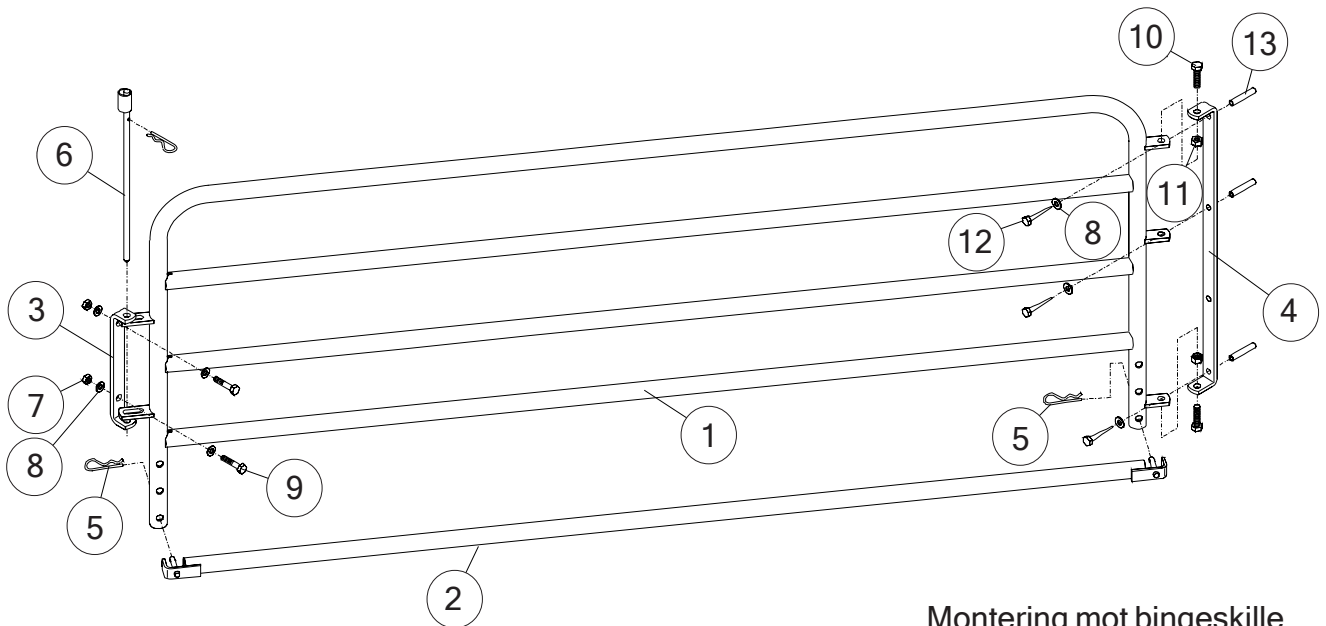

Montering mot vegg

Montering mot bingeskille

Pos.	Art. Nr.	Delbetegnelse	Ant.	Pos.	Art. Nr.	Delbetegnelse	Ant.
1	114795	Skillegrind FS-bingen	1			Ved montering mot bingeskille	
2	114806	Justerbar rør	1	14	410189	Skrue 6kt. M10x60, A4	2
3	114409	Portbeslag, langt	1	15	410132	Skrue 6kt. M10x40, A2	1
4	114546	Hengslebeslag	1	16	105839	T-skjøtklammer 1"	1
5	101283	Hårnål Ø 4.0/114 rustfri	3	17	115109	Underlagsskive 10,5/30x2,5, A4	4
6	114882	Tein skillegrind	1				
7	410508	Mutter 6kt. M10, A2	2				
8	420452	Underlagsskive Ø10,5/20x2	7				
9	410127	Skrue 6kt. M10x50, A2	2				
10	410080	Skrue 6kt. M12x45, VZn	2				
11	410512	Mutter 6kt. M12, VZn, metlock	2				
		Ved montering mot vegg					
12	410252	Treskrue 6kt. M10x65, VZn	3				
13	400683	Plastplugg for 10mm treskrue	3				