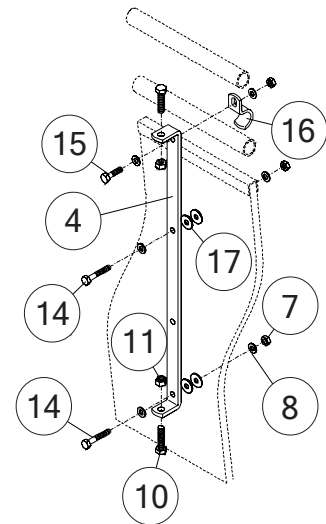

Montering mot vegg

Montering mot bingeskille

Pos.	Art. Nr.	Delbetegnelse	Ant.	Pos.	Art. Nr.	Delbetegnelse	Ant.
1	114795	Skillegrind FS-bingen	1			Ved montering mot bingeskille	
2	114806	Justerbar rør	1	14	410189	Skrue 6kt. M10x60, A4	2
3	114409	Portbeslag, langt	1	15	410132	Skrue 6kt. M10x40, A2	1
4	114546	Hengslebeslag	1	16	105839	T-skjøtklammer 1"	1
5	101283	Hårnål Ø 4.0/114 rustfri	3	17	115109	Underlagsskive 10,5/30x2,5, A4	4
6	114882	Tein skillegrind	1				
7	410508	Mutter 6kt. M10, A2	2				
8	420452	Underlagsskive Ø10,5/20x2	7				
9	410127	Skrue 6kt. M10x50, A2	2				
10	410080	Skrue 6kt. M12x45, VZn	2				
11	410512	Mutter 6kt. M12, VZn, metlock	2				
		Ved montering mot vegg					
12	410252	Treskrue 6kt. M10x65, VZn	3				
13	400683	Plastplugg for 10mm treskrue	3				